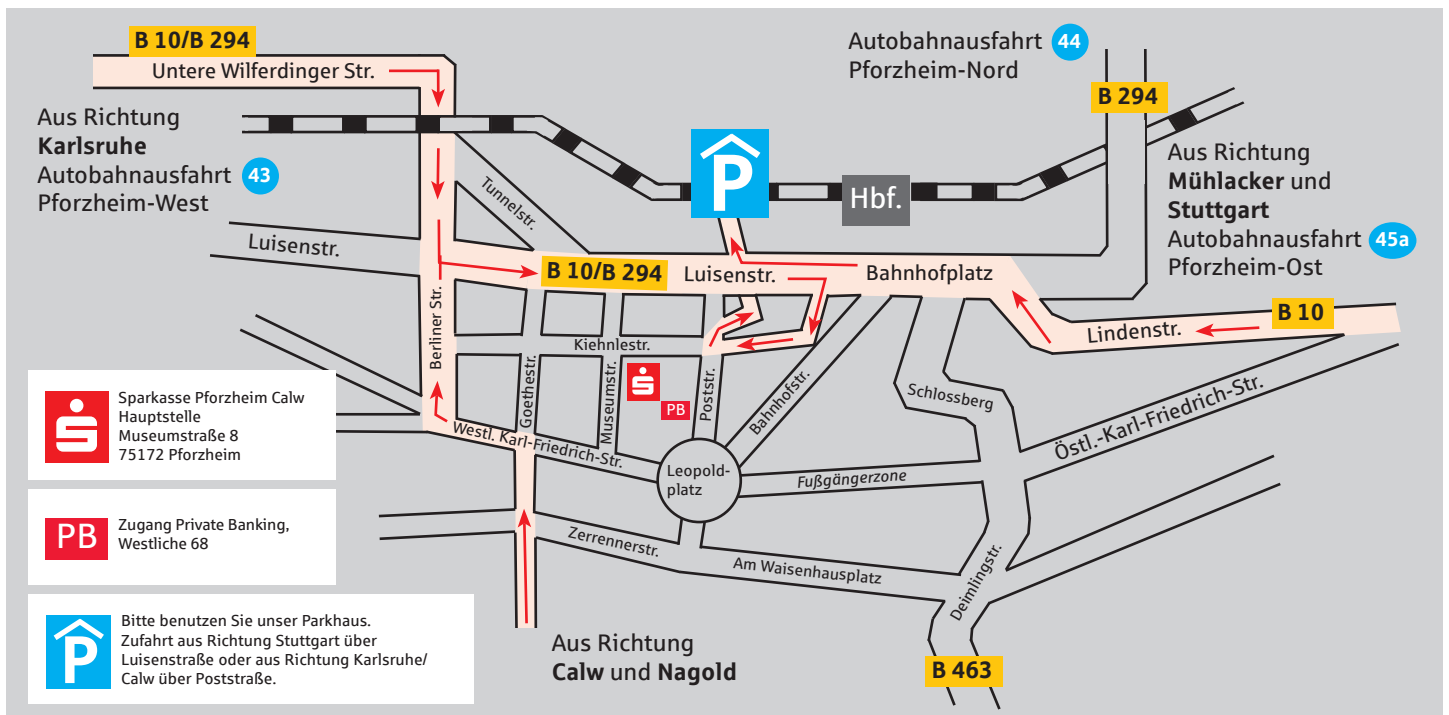

Alle Wege führen
nach Pforzheim.
So finden Sie uns.

Wenn's um Geld geht –
Sparkasse Pforzheim Calw.

Sparkassenparkhaus, Luisenstraße 4, 75172 Pforzheim

- durchgehend geöffnet
- ec-Karte/Geldkarte
- Frauenstellplätze
- Mutter- und Kind-Stellplätze
- Videoüberwachung
- Aufzug
- Ausfahrt jederzeit mit Parkkarte möglich

Weg vom Parkhaus zur Sparkasse Pforzheim Calw

Haupteingang Private Banking über SCHMUCKWELTEN-Eingang, Westliche 68